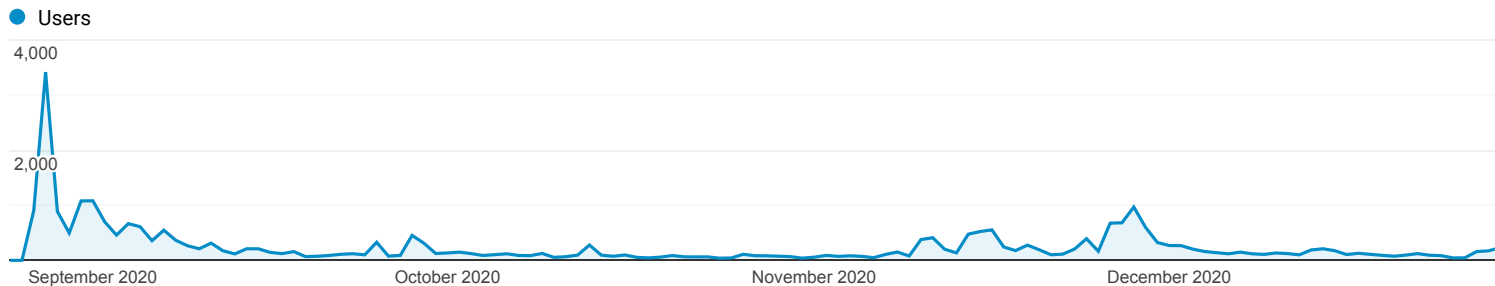

## Audience Overview

25 Aug 2020 - 29 Dec 2020

All Users  
100.00% Users

### Overview

<b>Users</b> 23,346	<b>New Users</b> 23,389	<b>Sessions</b> 35,286
<b>Number of Sessions per User</b> 1.51	<b>Page Views</b> 86,418	<b>Pages/Session</b> 2.45
<b>Avg. Session Duration</b> 00:01:40	<b>Bounce Rate</b> 56.10%	